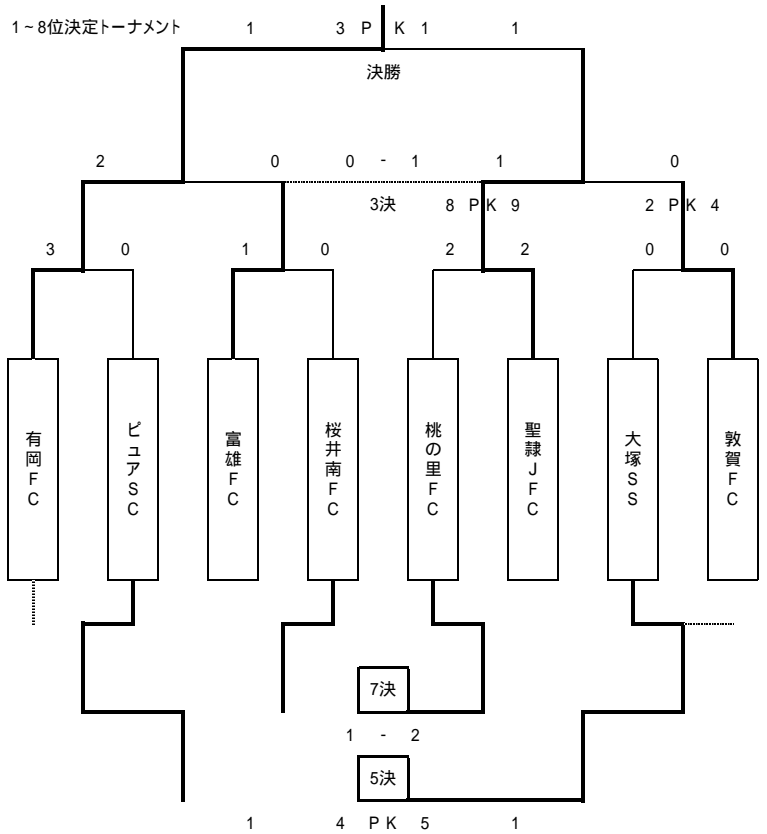

2日目 対戦表

7月10日(日)	Aコート:今津運動公園第3グラウンド						
	ブロック	対戦カード				主審	
第1試合 9:30		有岡FC	3	-	0	ビュアチャイルド	大塚SS
第2試合 10:25		桃の里FC	2	PK 8 9	2	聖隷JFC	本部
第3試合 11:20		有岡FC	2	-	0	富雄FC	桃の里
第4試合 12:15		聖隷JFC	1	-	0	大塚SS	本部
第5試合 13:10	リーグ	門真北風SC	5	-	0	ブルーウェーブB	桃の里
第6試合 14:05	決勝	有岡FC	1	PK 3 1	1	聖隷JFC	本部
第7試合 15:00	5決	ビュアチャイルド	1	PK 4 5	1	大塚SS	本部
第8試合 15:55	リーグ	門真北風SC	5	-	0	ブルーウェーブA	本部

7月10日(日)	Bコート:今津運動公園第3グラウンド						
	ブロック	対戦カード				主審	
第1試合 9:30		富雄FC	1	-	0	桜井南FC	敦賀FC
第2試合 10:25		大塚SS	0	PK 2 4	0	敦賀FC	本部
第3試合 11:20		ビュアチャイルド	3	-	1	桜井南FC	敦賀FC
第4試合 12:15		桃の里FC	0	-	2	大塚SS	本部
第5試合 13:10	リーグ	滋賀セントラル	0	-	0	ブルーウェーブA	大塚SS
第6試合 14:05	3決	富雄FC	0	-	1	敦賀FC	本部
第7試合 15:00	7決	桜井南FC	1	-	2	桃の里	滋賀セントラル
第8試合 15:55	リーグ	滋賀セントラル	2	-	1	ブルーウェーブB	本部

7月10日(日)	Cコート:今津運動公園第1グラウンド						
	ブロック	対戦カード				主審	
第1試合 10:00	リーグ	門真北風SC	1	VS	0	滋賀セントラル	本部
第2試合 10:55	リーグ	ブルーウェーブB	0	VS	0	ブルーウェーブA	滋賀セントラル
第3試合 11:20							
第4試合 12:15		OPEN	VS	OPEN			当該チーム
第5試合 13:10		OPEN	VS	OPEN			当該チーム
第6試合 14:05		OPEN	VS	OPEN			当該チーム
第7試合 15:00		OPEN	VS	OPEN			当該チーム
第8試合 15:55		OPEN	VS	OPEN			当該チーム

Cコート第1・2試合は試合時間が変更になっております。ご注意ください。

副審は相互審判をお願いします。

尚、決勝・3決につきましては、本部で行ないます。

強化リーグ	門真北風SC	滋賀セントラル	ブルーウェーブB	ブルーウェーブA	勝	分	負	勝点	得点	失点	得失	順位
門真北風SC		1 - 0	5 - 0	5 - 0	3	0	0	9	11	0	11	1
滋賀セントラル	x		2 - 1	0 - 0	1	1	1	4	2	2	0	2
ブルーウェーブB	x	x		0 - 0	0	1	2	1	1	7	-6	4
ブルーウェーブA	x				0	2	1	2	0	5	5	3

優勝	有岡FC	準優勝	聖隷JFC	3位	敦賀FC
4位	富雄FC	5位	大塚SS	6位	ビュアチャイルドSC
7位	桃の里FC	8位	桜井南FC	9位	門真北風SC
10位	滋賀セントラルFC	11位	ブルーウェーブA	12位	ブルーウェーブB
敢闘賞	門真北風SC	グッド マナー賞	富雄FC