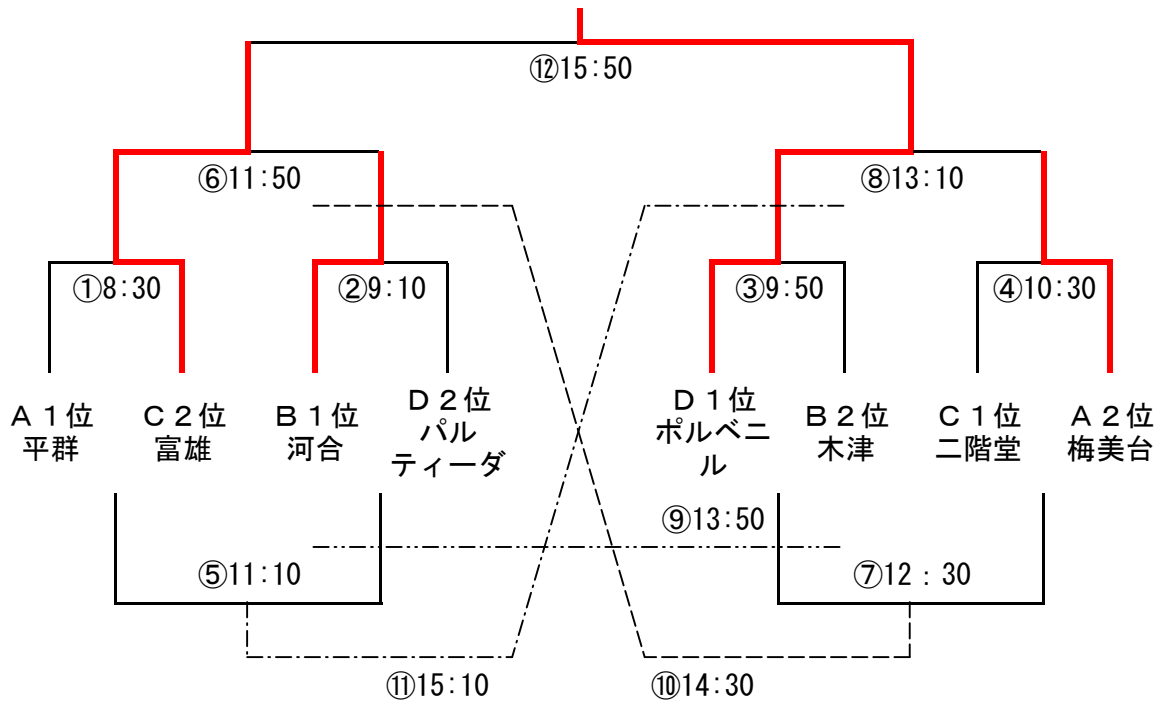

Jカップトーナメント