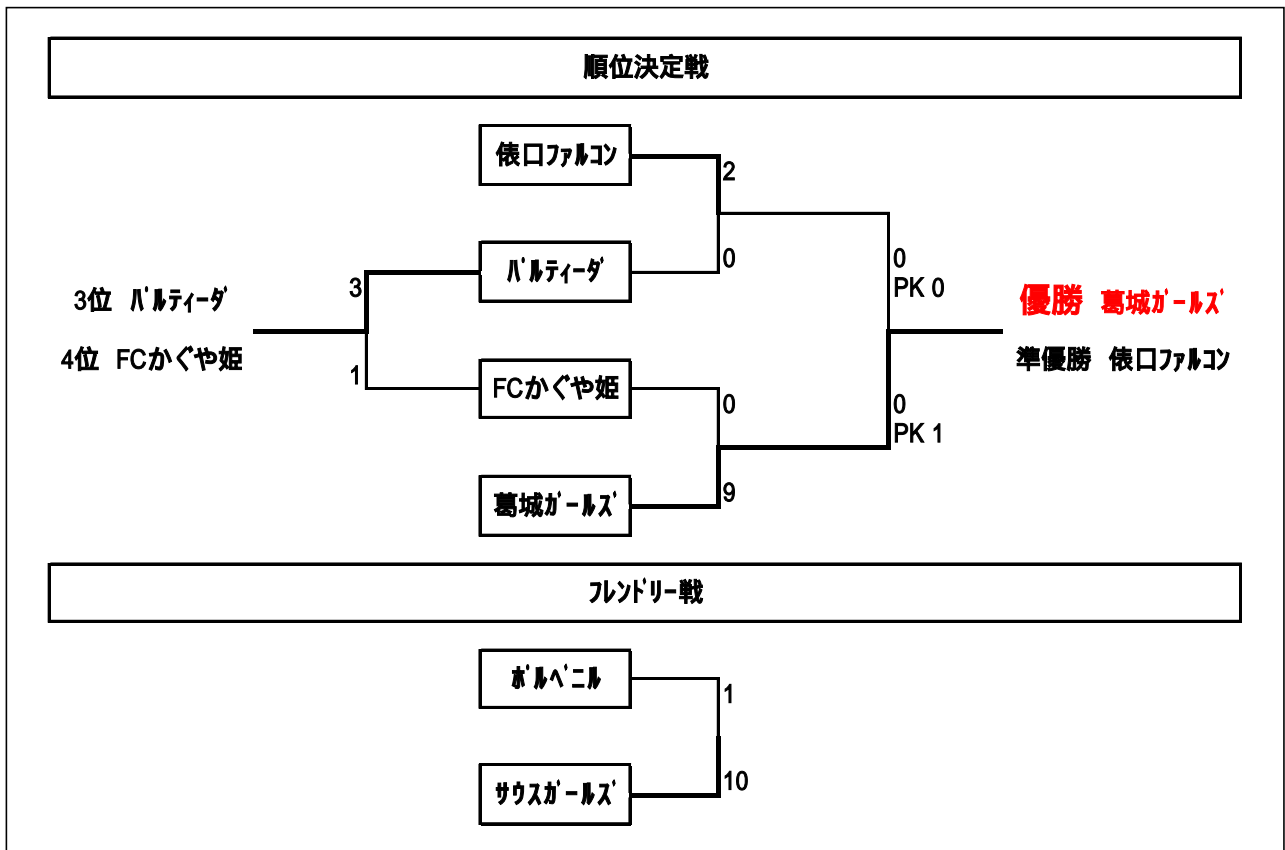

ブロック予選

ブロック順位の決定は、勝点 得失点差 総得点 対戦成績 抽選の順とする。(勝ち:3 引き分け:1 負け:0)

(勝ち:3 引き)	FCかぐや姫	俵口ファルコン	ホムペニル	勝点	得失点差	総得点	対戦成績	抽選	順位
FCかぐや姫		× 0-1	6-0	3	5	6	-	-	2
俵口ファルコン	1-0		13-0	6	14	14	-	-	1
ホムペニル	× 0-6	× 0-13		0	-19	0	-	-	3

予選Bブロック	ハルティータ	葛城ガールズ	サウスガールズ	勝点	得失点差	総得点	対戦成績	抽選	順位
ハルティータ		× 0-7	8-0	3	1	8	-	-	2
葛城ガールズ	7-0		9-0	6	16	16	-	-	1
サウスガールズ	× 0-8	× 0-9		0	-17	0	-	-	3

- **優勝**   奈良葛城ガールズ
- **準優勝**   俵口ファルコン
- **3位**   ハルティータ
- **4位**   FCかぐや姫