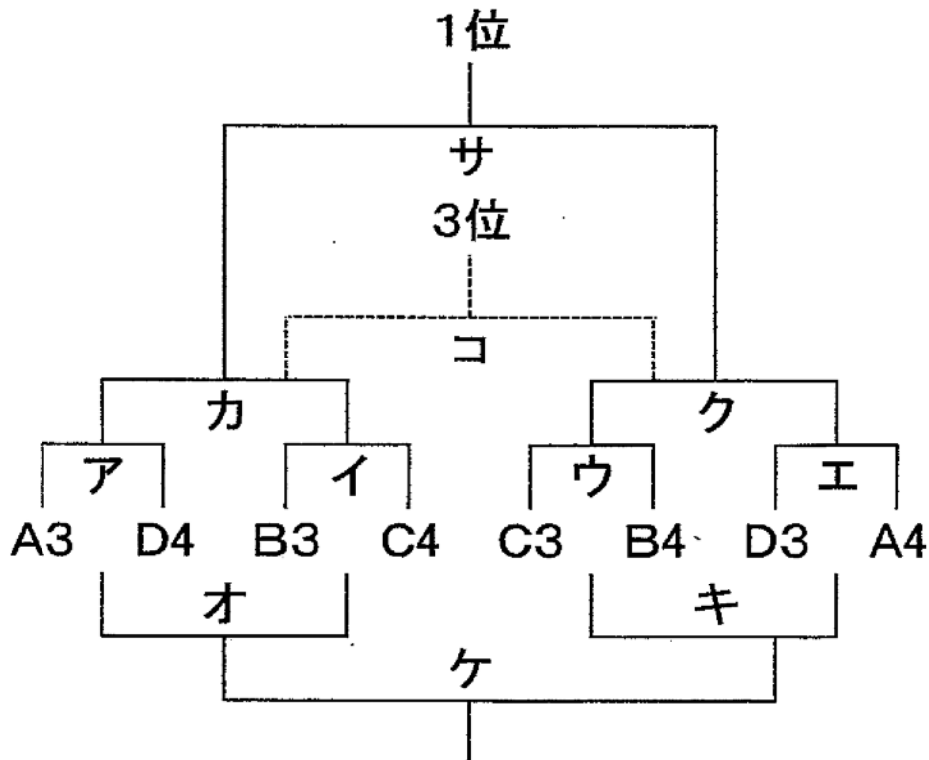

2日目・18日(日)下位トーナメント 鷲峰杯

ア	9:00~	A3	-	D4
イ	9:40~	B3	-	C4
ウ	10:20~	C3	-	B4
エ	11:00~	D3	-	A4
オ	11:40~	ア負け	-	イ負け
カ	12:20~	ア勝ち	-	イ勝ち
キ	13:00~	ウ負け	-	エ負け
ク	13:40~	ウ勝ち	-	エ勝ち
ケ	14:20~	オ勝ち	-	キ勝ち
コ	15:00~	カ負け	-	ク負け
サ	15:40~	カ勝ち	-	ク勝ち
	16:30	閉会式		

※スムーズな運営のために、次チームは競技開始5分前にはベンチ裏に準備をお願いします。