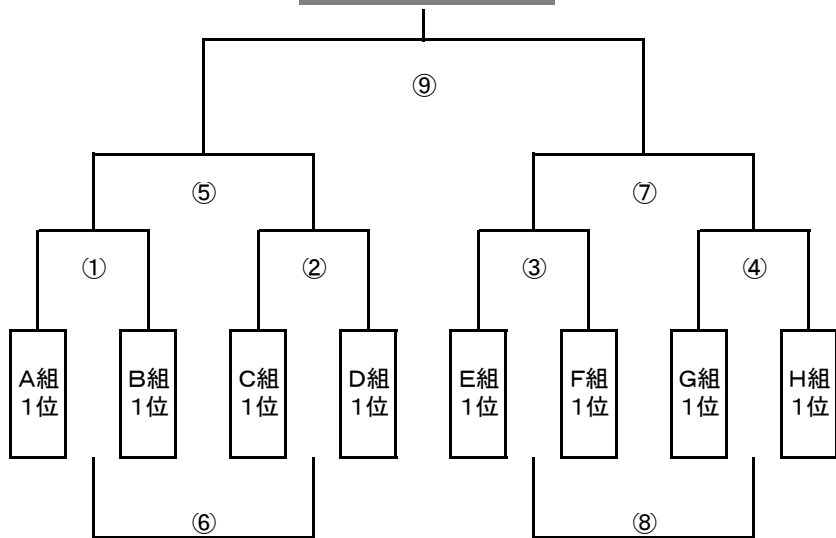

決勝トーナメント

2位トーナメント

3位トーナメント

4位トーナメント