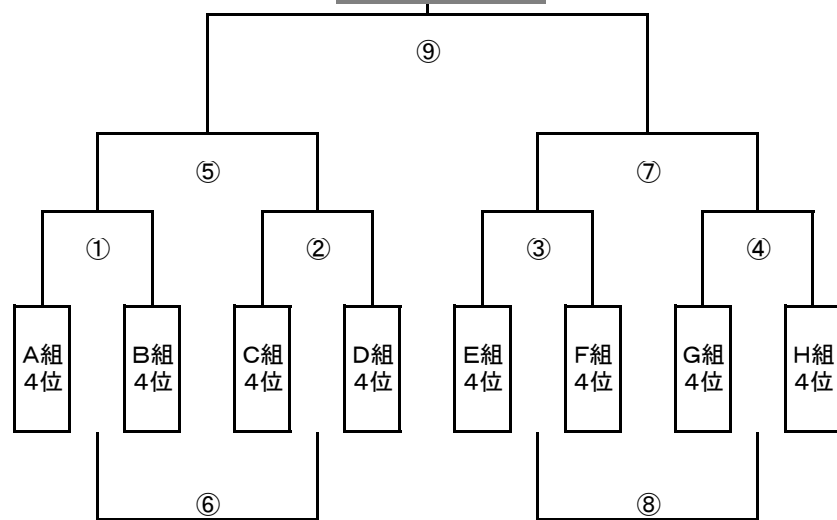

第1日目順位一覧表

	第1位	第2位	第3位	第4位
A組				
B組				
C組				
D組				
E組				
F組				
G組				
H組				

決勝トーナメント

2位トーナメント

3位トーナメント

4位トーナメント

第1日目(3月12日)

Aグループ鴻池Aコート					Bグループ鴻池Bコート					
	時間	組合せ		審判		組合せ		審判		
①	10:00	北部トレセン	-	平城選抜	湖南トレセン	①	阪奈選抜	-	高田FC	滋賀西部
②	10:50	湖南トレセン	-	東讃トレセン	平城選抜	②	滋賀西部	-	新居浜選抜	高田FC
③	12:10	北部トレセン	-	湖南トレセン	東讃トレセン	③	阪奈選抜	-	滋賀西部	新居浜選抜
④	13:00	平城選抜	-	東讃トレセン	北部トレセン	④	高田FC	-	新居浜選抜	阪奈選抜
⑤	14:20	北部トレセン	-	東讃トレセン	平城選抜	⑤	阪奈選抜	-	新居浜選抜	高田FC
⑥	15:10	平城選抜	-	湖南トレセン	北部トレセン	⑥	高田FC	-	滋賀西部	阪奈選抜

Cグループ鴻池Cコート					Dグループ朱雀会場					
	時間	組合せ		審判		組合せ		審判		
①	10:00	西奈良選抜	-	エルマーノ	名張JFC	①	奈良北選抜	-	北葛選抜	高槻セレクション
②	10:50	名張JFC	-	金沢南部	エルマーノ	②	高槻セレクション	-	和歌山市北	北葛選抜
③	12:10	西奈良選抜	-	名張JFC	金沢南部	③	奈良北選抜	-	高槻セレクション	和歌山市北
④	13:00	エルマーノ	-	金沢南部	西奈良選抜	④	北葛選抜	-	和歌山市北	奈良北選抜
⑤	14:20	西奈良選抜	-	金沢南部	エルマーノ	⑤	奈良北選抜	-	和歌山市北	北葛選抜
⑥	15:10	エルマーノ	-	名張JFC	西奈良選抜	⑥	北葛選抜	-	高槻セレクション	奈良北選抜