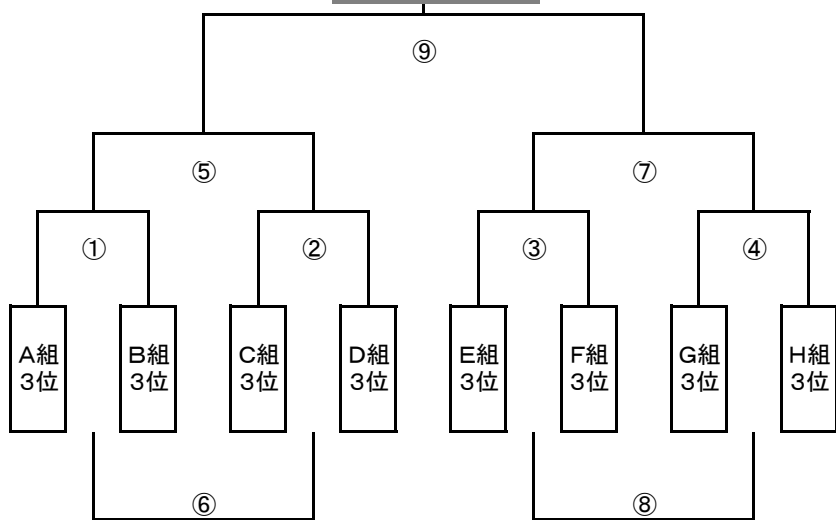

第1日目順位一覧表

	第1位	第2位	第3位	第4位
A組				
B組				
C組				
D組				
E組				
F組				
G組				
H組				

決勝トーナメント

2位トーナメント

3位トーナメント

4位トーナメント

第1日目(3月12日)

Aグループ鴻池Aコート					Bグループ鴻池Bコート					
	時間	組合せ		審判		組合せ		審判		
①	10:00	北部トレセン	-	平城選抜	湖南トレセン	①	阪奈選抜	-	高田FC	滋賀西部
②	10:50	湖南トレセン	-	東讃トレセン	平城選抜	②	滋賀西部	-	新居浜選抜	高田FC
③	12:10	北部トレセン	-	湖南トレセン	東讃トレセン	③	阪奈選抜	-	滋賀西部	新居浜選抜
④	13:00	平城選抜	-	東讃トレセン	北部トレセン	④	高田FC	-	新居浜選抜	阪奈選抜
⑤	14:20	北部トレセン	-	東讃トレセン	平城選抜	⑤	阪奈選抜	-	新居浜選抜	高田FC
⑥	15:10	平城選抜	-	湖南トレセン	北部トレセン	⑥	高田FC	-	滋賀西部	阪奈選抜

Cグループ鴻池Cコート					Dグループ朱雀会場					
	時間	組合せ		審判		組合せ		審判		
①	10:00	西奈良選抜	-	エルマーノ	名張JFC	①	奈良北選抜	-	北葛選抜	高槻セレクション
②	10:50	名張JFC	-	金沢南部	エルマーノ	②	高槻セレクション	-	和歌山市北	北葛選抜
③	12:10	西奈良選抜	-	名張JFC	金沢南部	③	奈良北選抜	-	高槻セレクション	和歌山市北
④	13:00	エルマーノ	-	金沢南部	西奈良選抜	④	北葛選抜	-	和歌山市北	奈良北選抜
⑤	14:20	西奈良選抜	-	金沢南部	エルマーノ	⑤	奈良北選抜	-	和歌山市北	北葛選抜
⑥	15:10	エルマーノ	-	名張JFC	西奈良選抜	⑥	北葛選抜	-	高槻セレクション	奈良北選抜