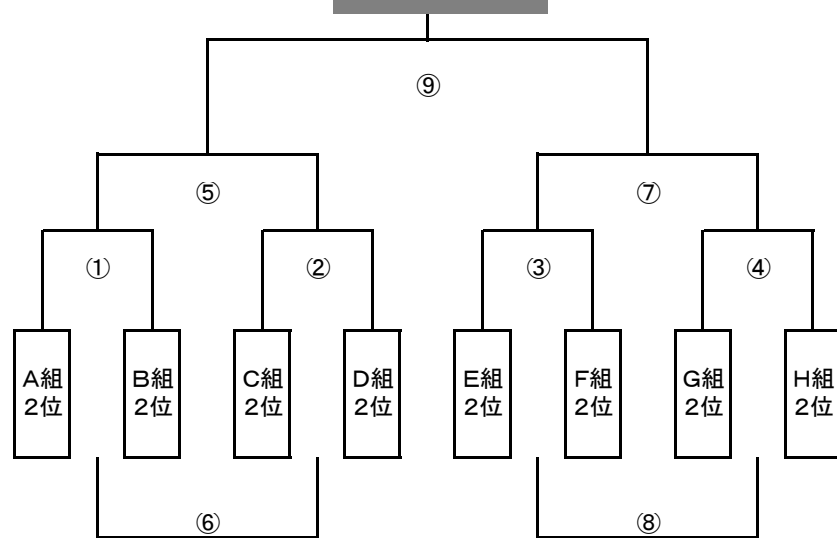

大安寺西会場

F組	三笠選抜	生駒選抜	雷鳥	滋賀東部	勝	分	負	得点	得失	勝点	順位
三笠選抜		-	-	-	0	0	0	0	0	0	4
生駒選抜	△ 0 - 0		-	-	0	1	0	0	0	1	3
雷鳥	△ 0 - 0	△ 0 - 0		-	0	2	0	0	0	2	2
滋賀東部	△ 0 - 0	△ 0 - 0	△ 0 - 0		0	3	0	0	0	3	1

辰市会場

G組	奈良市選抜	南葛選抜	滋賀セントラル	高松トレセン	勝	分	負	得点	得失	勝点	順位
奈良市選抜		-	-	-	0	0	0	0	0	0	4
南葛選抜	△ 0 - 0		-	-	0	1	0	0	0	1	3
滋賀セントラル	△ 0 - 0	△ 0 - 0		-	0	2	0	0	0	2	2
高松トレセン	△ 0 - 0	△ 0 - 0	△ 0 - 0		0	3	0	0	0	3	1

東市会場

H組	奈良市5年選抜	新居浜川西	徳島市トレセン	中新滑川トレセン	勝	分	負	得点	得失	勝点	順位
奈良市5年選抜		-	-	-	0	0	0	0	0	0	4
新居浜川西	△ 0 - 0		-	-	0	1	0	0	0	1	3
徳島市トレセン	△ 0 - 0	△ 0 - 0		-	0	2	0	0	0	2	2
中新滑川トレセン	△ 0 - 0	△ 0 - 0	△ 0 - 0		0	3	0	0	0	3	1

第1日目順位一覧表

	第1位	第2位	第3位	第4位
A組				
B組				
C組				
D組				
E組				
F組				
G組				
H組				

決勝トーナメント

2位トーナメント

3位トーナメント

4位トーナメント

第1日目(3月12日)

Aグループ鴻池Aコート					Bグループ鴻池Bコート					
	時間	組合せ		審判		組合せ		審判		
①	10:00	北部トレセン	-	平城選抜	湖南トレセン	①	阪奈選抜	-	高田FC	滋賀西部
②	10:50	湖南トレセン	-	東讃トレセン	平城選抜	②	滋賀西部	-	新居浜選抜	高田FC
③	12:10	北部トレセン	-	湖南トレセン	東讃トレセン	③	阪奈選抜	-	滋賀西部	新居浜選抜
④	13:00	平城選抜	-	東讃トレセン	北部トレセン	④	高田FC	-	新居浜選抜	阪奈選抜
⑤	14:20	北部トレセン	-	東讃トレセン	平城選抜	⑤	阪奈選抜	-	新居浜選抜	高田FC
⑥	15:10	平城選抜	-	湖南トレセン	北部トレセン	⑥	高田FC	-	滋賀西部	阪奈選抜